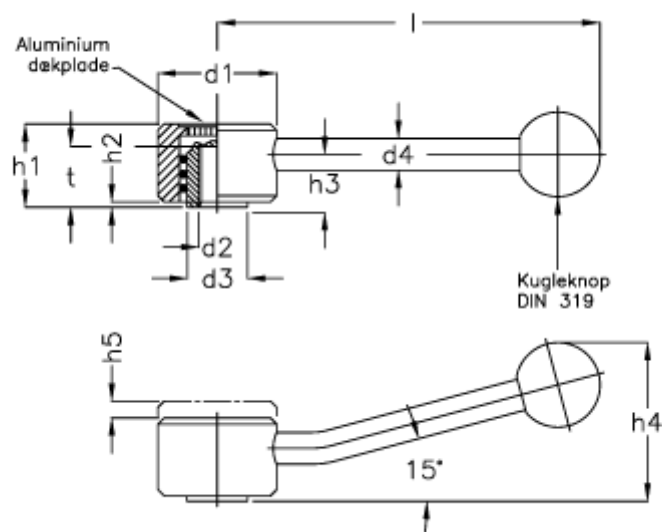

Varenummer: 20446453  
Beskrivelse: E+G Indstilleligt håndtag  
GN 125-36-M10-D

## Mål

$d1 = 36$	$h4 = 45$
$d2 = M 10$	$h5 = 4.5$
$d3 = 16.0$	$l = 120$
$d4 = 10$	$t \text{ min} = 14$
$d5 = 25$	
$h1 = 24.5$	
$h2 = 2.0$	
$h3 = 15.0$	